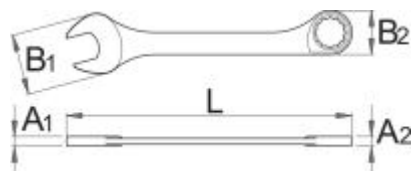

# Звздогаечен ключ звезда тип тресчотка - 160/2

материал: хром-ванадий

ковани, изцяло закалени

72 зъба, 5° работен ъгъл

тресчотка: двупосочна; посоката на работа се сменя с бутон

Профил: 

- [Технически данни](#)

Шифър		L	B2	B1	A2	A1
622818	8	134	17,1	16,7	8,4	4,7 40
622819	9	158	21	21	8,4	5,5 55
622820	10	158	21	21	8,4	5,5 60
622821	11	164	22,6	23	9,7	6 70
622822	12	167	23,8	25	9,7	6,2 80
622823	13	177	24,9	27,5	9,7	6,0 96
622824	14	189	27	29	10,1	7 125
622825	15	198	28,1	31,5	11,7	7,2 150
622826	16	204	29,9	33	11,7	7,5 165
622827	17	224	31,9	34,9	11,7	8 183
622828	18	245	34,4	38,9	12	8,8 210
622829	19	245	34,4	38,9	19	12 230
622831	21	280	45,7	42,6	14,2	9,5 358
622832	22	280	45,7	42,6	14,2	9,5 378
622834	24	310	51,7	46,5	14,7	10 480